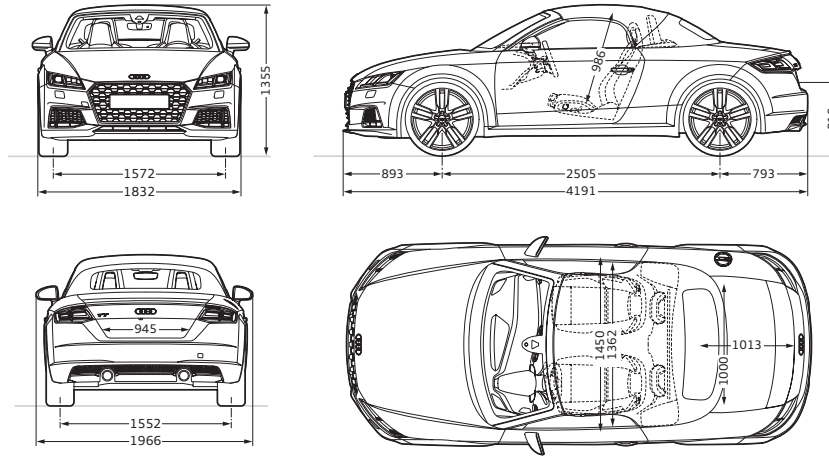

ขนาดและมิติ

หน่วย: มิลลิเมตร