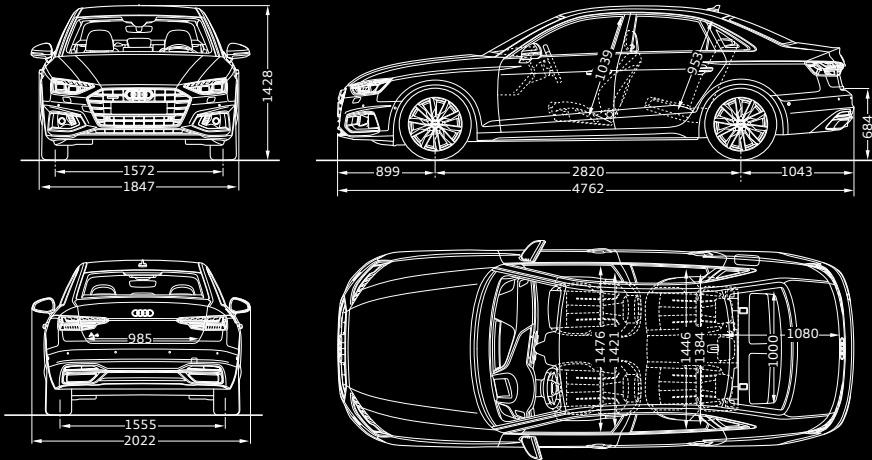

Technical data

A4 40 TFSI S line Icon Black

แบบเครื่องยนต์	เครื่องยนต์เบนซิน mild hybrid (MHEV) 4 สูบ พร้อมระบบจ่ายน้ำมันเชื้อเพลิงแบบฉีดตรง (direct injection), เทอร์โบชาร์จ
จำนวนวาล์ว	16
ปริมาตรกระบอกสูบ (ซีซี)	1984
แรงม้าสูงสุด (กิโลวัตต์(แรงม้า) / รอบต่อนาที)	140 (190) / 4200 - 6000
แรงบิดสูงสุด (นิวตันเมตร / รอบต่อนาที)	320 / 1450 - 4200
ระบบส่งกำลัง	เกียร์อัตโนมัติ S tronic 7 จังหวะ
ระบบขับเคลื่อน	ขับเคลื่อนล้อหน้า
อัตราเร่ง 0-100 กม./ชม. (วินาที)	7.3
ความเร็วสูงสุดโดยประมาณ (กม./ชม.)	240
ระบบตัดการทำงานเครื่องยนต์อัตโนมัติ (Start/stop system)	●
พวงมาลัย	พวงมาลัยไฟฟ้า
เบรกหน้า	ดิสก์เบรก
เบรกหลัง	ดิสก์เบรก
พื้นที่เก็บสัมภาระ (ลิตร)	460
ความจุถังน้ำมัน (ลิตร)	54
ล้อ 18 นิ้ว ขนาด 8J x 18 พร้อมยาง ขนาด 245/40 R18	●
ยางอะไหล่	●

ขนาดและมิติ

หน่วย: มิลลิเมตร

Glacier white, metallic (2Y2Y)

Mythos black, metallic (0E0E)

Chronos grey, metallic (Z7Z7)

District green, metallic (M4M4)

สีภายนอก

สีเบาะ

	Glacier white, metallic (2Y2Y)	Mythos black, metallic (0E0E)	Chronos grey, metallic (Z7Z7)	District green, metallic (M4M4)
สีภายนอก				
สีเบาะ				
Black (YM)	●	●	●	●
Okapi brown (BC)	-	●	-	-